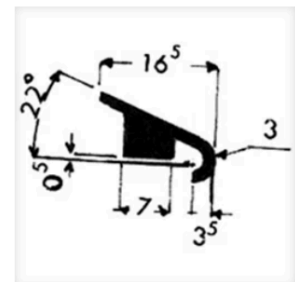

Ils peuvent être fixés à la menuiserie de différentes manières :

- Par emboîtement, grâce à un mécanisme à clipser.
- Par fixation, en concevant des parclose avec une denture spéciale.
- Toujours par fixation, mais en équipant la parclose en aluminium de clips spécifiques.

Ces profilés en aluminium sont fabriqués avec l'**alliage spécial 6060** et sont vendus sous forme de barres. La commande minimale est de **200 kg**.

Cod. 2058
PGM 240 gr/m ⓘ

Cod. 3158
PGM 240 gr/m ⓘ

Cod. 3170
PGM 280 gr/m ⓘ