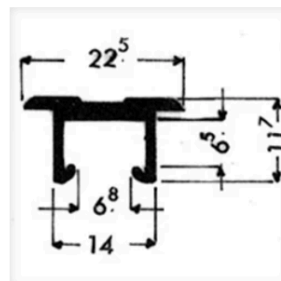

Cod. 3238
PGM 195 gr/m ⓘ